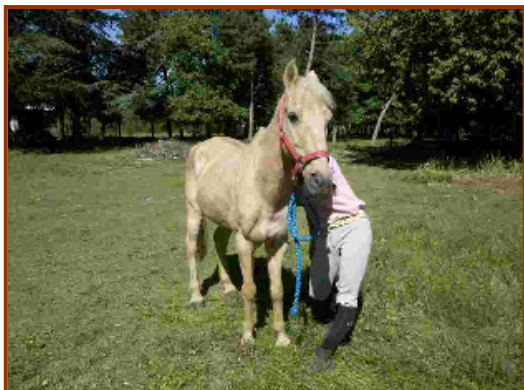

PONY-WALLACH

sucht ein neues Zuhause!

Dieser vermutlich mehr als 20 jährige und 130 grosse Ponywallach braucht einen Gnadenbrot-Lebensplatz!

Er ist sehr lieb, kann aber nicht mehr geritten werden da er Herzprobleme hat. Er sollte darum nur als Beistellpony zu einem Artgenossen adoptiert werden.

MACARON

Offenstallhaltung und Pferdegemeinschaft sind selbstverständlich Bedingung!

Macaron befindet sich zurzeit in einer Pension damit er sich gesundheitlich erholen kann. Er wird wohl immer Spezialfutter und ärztliche Kontrolle brauchen, so wären Patenschaften sehr erwünscht, um die neuen Besitzer finanziell zu unterstützen.